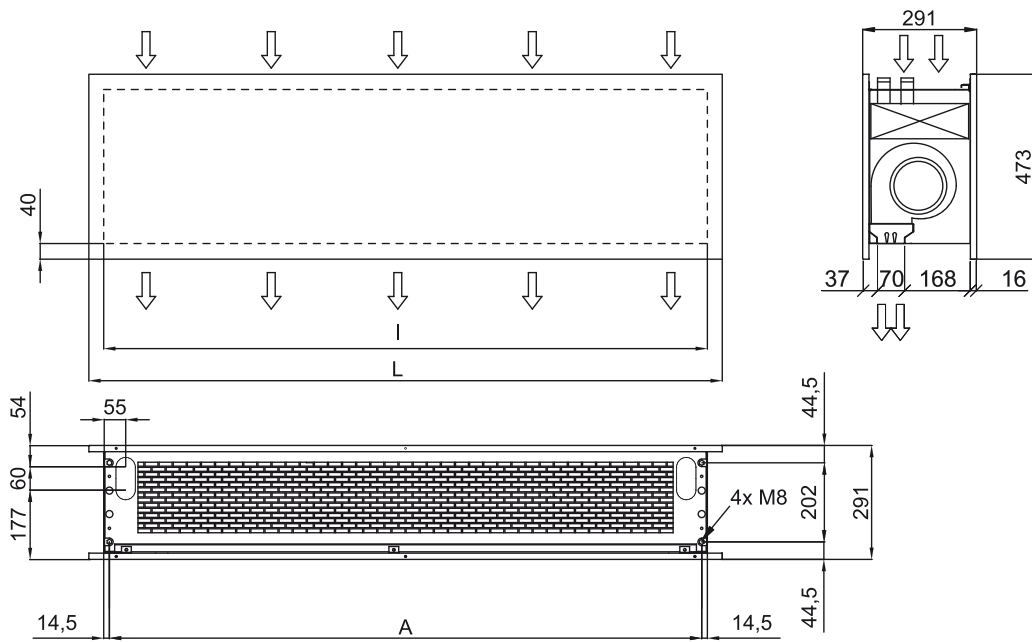

Karakteristike

- Dekorativna energijsko varžna toplotna žrpalka v sodobnem arhitekturnem slogu: Do 70% zmanjšanje stroškov in emisij CO2 (nažin ogrevanja).
- Minimalistižna in pametna oblika se integrira v vsako okolje in ponuja neskonžne možnosti prilagajanja.
- Paneli lahko vkljužujejo logotipe, luži, signalizacijo, varnostne ali informacijske znake, grafike, slike, ure, vse v skladu z željami kupca.
- Prednji anodizirani aluminijasti paneli. Po želji izdelani iz brušenega ali zrcalega nerjavežega jekla. Možni so tudi drugi materiali, kot so pocinkano jeklo, gladka ali teksturirana plošža, les, itd.
- Osrednja konstrukcija je izdelana iz pocinkanega jekla. Druge barve so na voljo po želji.
- Anodizirani aluminijasti odhondi ventili oblikovani z zražnim profilom, nastavljiva v obe smeri.
- Centrifugalni ventilatorji z dvojnimi dovodom, ki jih poganja zunanji rotor motorja z nizko raven hrupa. Izbira med 5 hitrostmi. Modeli EC so sestavljeni z ventilatorji z visoko užinkovitostjo in majhno porabo.
- Vkljužuje samo ogrevanje direktne ekspanzijske tuljave z vgrajenimi temperaturnimi senzorji.
- Vkljužuje Plug&Play nadzor preko 7m RJ45 kabla in infrardežim daljinskim upravljalnikom.
- DX VRF:
- Pripravljeno za prikljužitev na zunanjo toplotno žrpalko CARRIER VRF (R410A), ki ni vkljužena in jo mora narožnik kupiti.
- Zahteve CARRIER VRF Interface KIT, prilagojen za zražno zaveso, programabilno krmiljenje in ekspanzijski ventil.

Specifikacije

50Hz

Toplotna žrpalka - VRF		
Model	Nominalni pretok zraka (m ³ /h)	Priporožena višina instalacije (m)
ZEN ECG 1000 VRF10-CA	2190	3-4,2
ZEN ECG 1500 VRF13-CA	2920	3-4,2
ZEN ECG 1500 VRF15-CA	2920	3-4,2
ZEN ECG 2000 VRF20-CA	4380	3-4,2
ZEN ECG 2000 VRF24-CA	4380	3-4,2
ZEN ECG 2500 VRF25-CA	5110	3-4,2
ZEN ECG 2500 VRF29-CA	5110	3-4,2

Dimenzije

	L	I	A
Zen 1000	1220	1140	1115
Zen 1500	1620	1544	1515
Zen 2000	2120	2044	2015
Zen 2500	2620	2544	2515