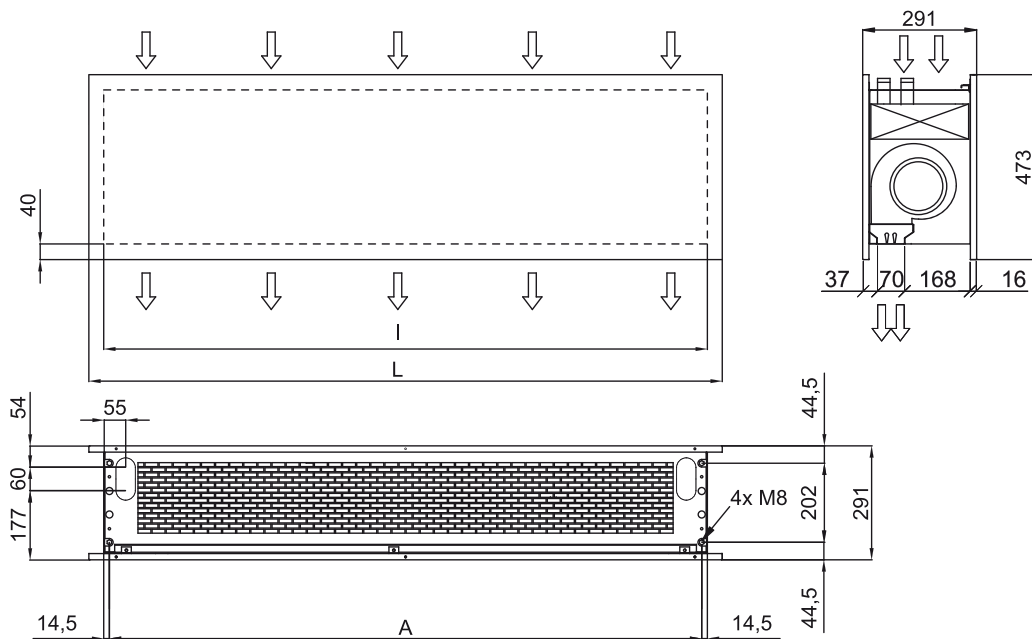

Specifikacije

50Hz

| Toplotna črpalka - VRF | | |
|------------------------|---|---------------------------------------|
| Model | Nominalni pretok zraka (m ³ /h) | Priporočena višina instalacije (m) |
| ZEN ECG 1000 VRF10-MD | 2190 | 3-4,2 |
| ZEN ECG 1500 VRF13-MD | 2820 | 3-4,2 |
| ZEN ECG 1500 VRF15-MD | 2820 | 3-4,2 |
| ZEN ECG 2000 VRF24-MD | 4380 | 3-4,2 |
| ZEN ECG 2500 VRF25-MD | 5110 | 3-4,2 |
| ZEN ECG 2500 VRF29-MD | 5110 | 3-4,2 |

Dimenzije

| | L | I | A |
|----------|------|------|------|
| Zen 1000 | 1220 | 1140 | 1115 |
| Zen 1500 | 1620 | 1544 | 1515 |
| Zen 2000 | 2120 | 2044 | 2015 |
| Zen 2500 | 2620 | 2544 | 2515 |