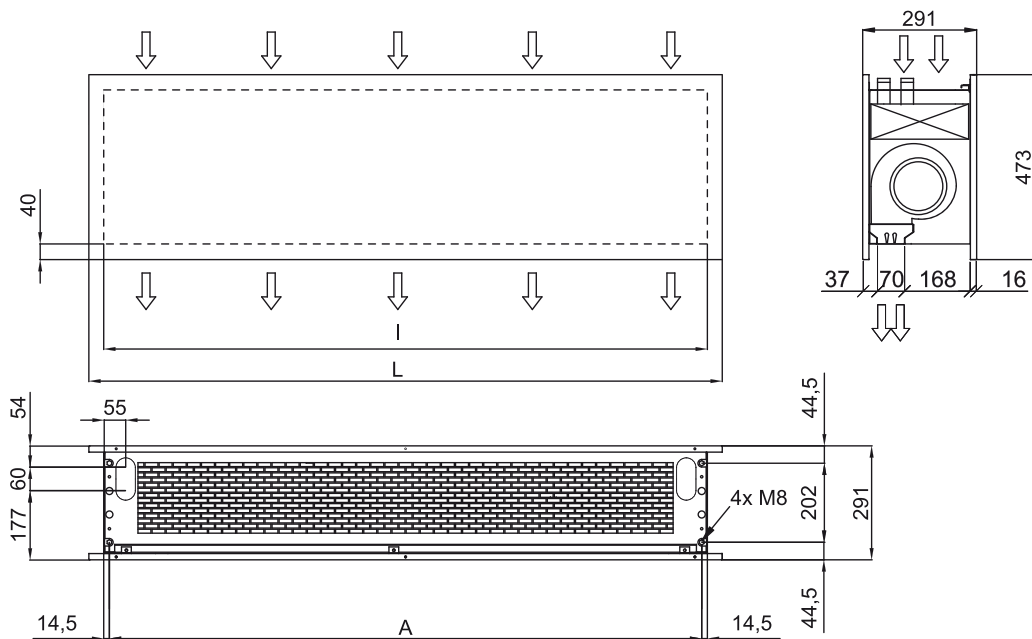

Specifikacije

50Hz

Toplotna črpalka - VRF		
Model	Nominalni pretok zraka (m ³ /h)	Priporočena višina instalacije (m)
ZEN ECG 1000 VRF10-MD	2190	3-4,2
ZEN ECG 1500 VRF13-MD	2820	3-4,2
ZEN ECG 1500 VRF15-MD	2820	3-4,2
ZEN ECG 2000 VRF24-MD	4380	3-4,2
ZEN ECG 2500 VRF25-MD	5110	3-4,2
ZEN ECG 2500 VRF29-MD	5110	3-4,2

Dimenzije

	L	I	A
Zen 1000	1220	1140	1115
Zen 1500	1620	1544	1515
Zen 2000	2120	2044	2015
Zen 2500	2620	2544	2515