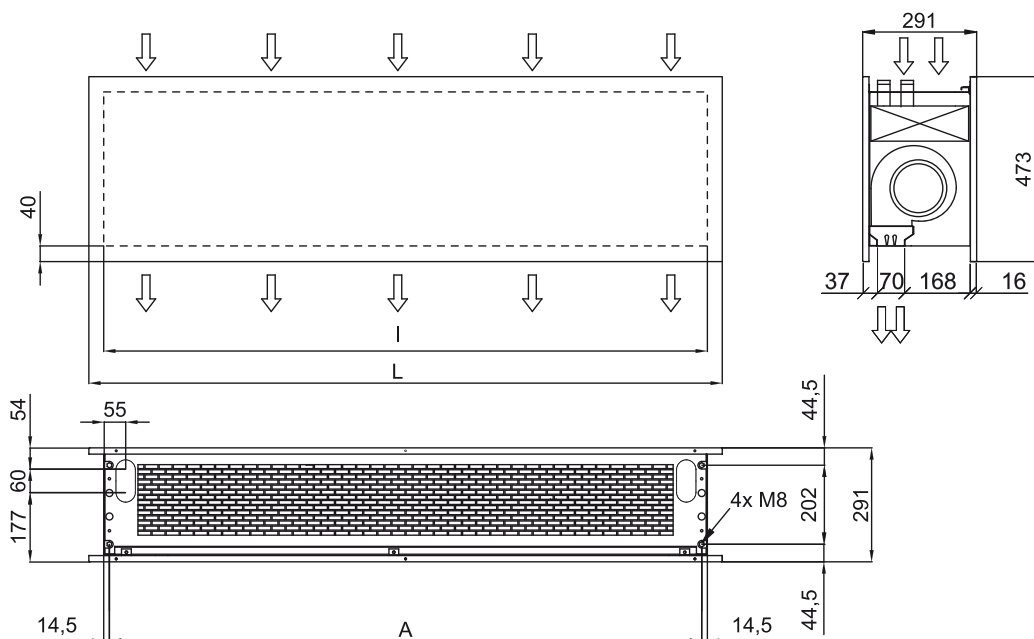

Specifikacije

50Hz

Toplotna črpalka - VRF		
Model	Nominalni pretok zraka (m ³ /h)	Priporočena višina instalacije (m)
ZEN ECG 1000 VRF10-MD	2190	3-4,2
ZEN ECG 1500 VRF13-MD	2820	3-4,2
ZEN ECG 1500 VRF15-MD	2820	3-4,2
ZEN ECG 2000 VRF24-MD	4380	3-4,2
ZEN ECG 2500 VRF25-MD	5110	3-4,2
ZEN ECG 2500 VRF29-MD	5110	3-4,2

Dimenzije

	L	I	A
Zen 1000	1220	1140	1115
Zen 1500	1620	1544	1515
Zen 2000	2120	2044	2015
Zen 2500	2620	2544	2515