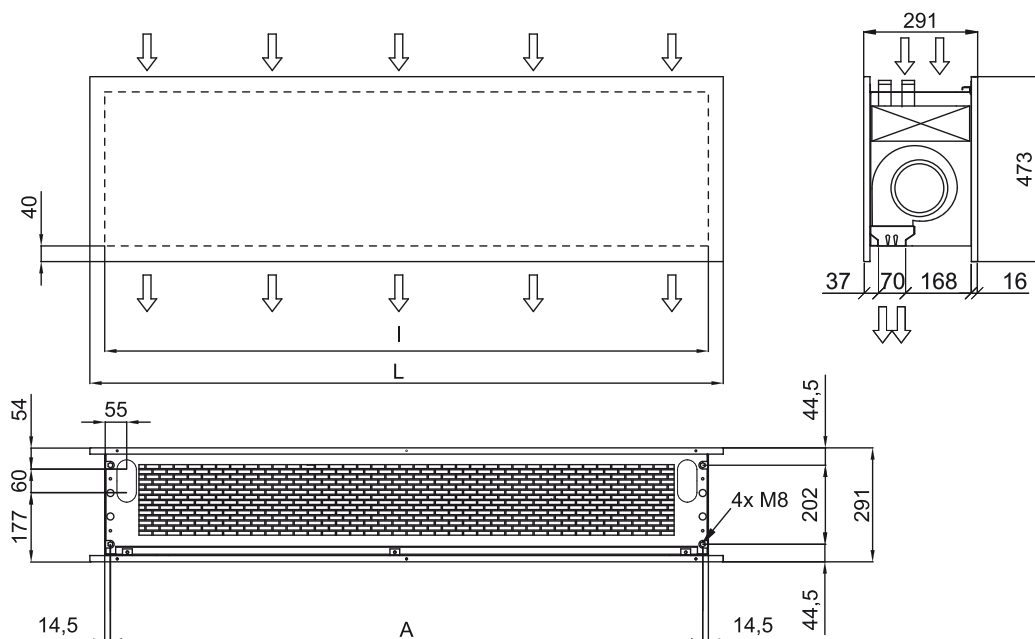

## Specifikacije

50Hz

Toplotna črpalka - VRF		
Model	Nominalni pretok zraka (m <sup>3</sup> /h)	Priporočena višina instalacije (m)
ZEN ECG 1000 VRF10-MD	2190	3-4,2
ZEN ECG 1500 VRF13-MD	2820	3-4,2
ZEN ECG 1500 VRF15-MD	2820	3-4,2
ZEN ECG 2000 VRF24-MD	4380	3-4,2
ZEN ECG 2500 VRF25-MD	5110	3-4,2
ZEN ECG 2500 VRF29-MD	5110	3-4,2

## Dimenzije

	L	I	A
Zen 1000	1220	1140	1115
Zen 1500	1620	1544	1515
Zen 2000	2120	2044	2015
Zen 2500	2620	2544	2515