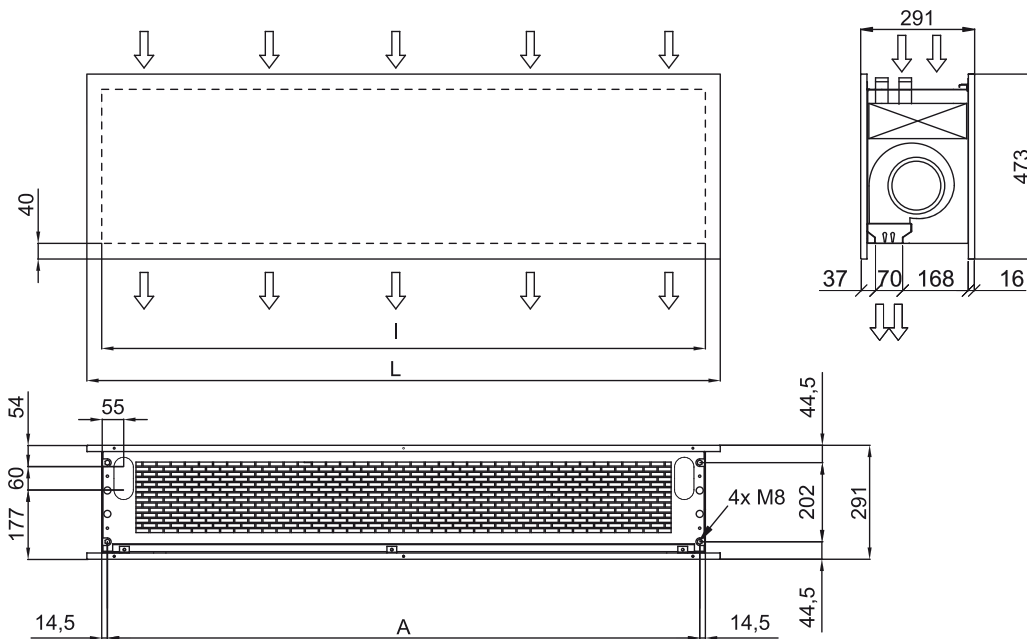

Model	Nominalni pretok zraka (m <sup>3</sup> /h)	Toplotna črpalka - VRF	
		Priporočena višina instalacije (m)	
ZEN ECG 1000 VRF10-LG	2190	3-4,2	5/8" - 3/8"
ZEN ECG 1500 VRF15-LG	2920	3-4,2	5/8" - 3/8"
ZEN ECG 2000 VRF24-LG	4380	3-4,2	1" - 3/8"
ZEN ECG 2000 VRF20-LG	4380	3-4,2	1
ZEN ECG 2500 VRF25-LG	5110	3-4,2	7/8" - 1/2"
ZEN ECG 2500 VRF29-LG	5110	3-4,2	7/8" - 1/2"

## Dimenzije

	L	I	A
Zen 1000	1220	1140	1115
Zen 1500	1620	1544	1515
Zen 2000	2120	2044	2015
Zen 2500	2620	2544	2515