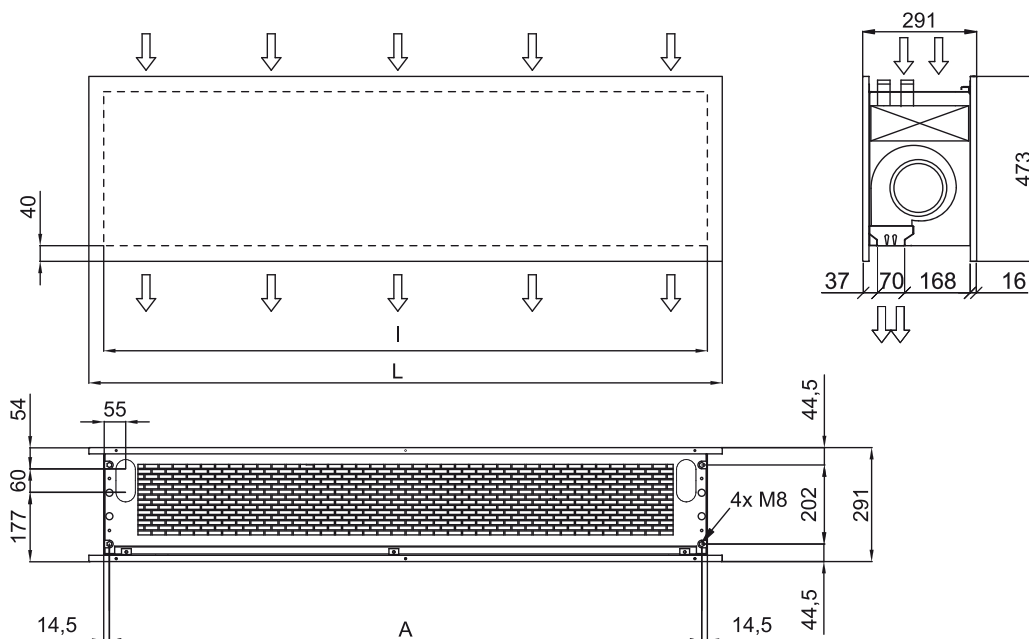

Specifikacije

50Hz

Model	Nominalni pretok zraka (m ³ /h)	Toplotna črpalka - DX 1:1		
		Priporočena višina instalacije (m)	Zunanja enota 230Vx1	Zunanja enota 400Vx3
ZEN ECG 1000 DX10-DA	2190	3-4,2	ERQ 100 AV1	- 5/8" - 3/8"
ZEN ECG 1500 DX13-DA	2920	3-4,2	ERQ 100 AV1	- 5/8" - 3/8"
ZEN ECG 1500 DX15-DA	2920	3-4,2	ERQ 125 AV1	ERQ 125 AW1 5/8" - 3/8"
ZEN ECG 2000 DX24-DA	4380	3-4,2	-	ERQ 200 AW1 3/4" - 3/8"
ZEN ECG 2500 DX25-DA	5110	3-4,2	-	ERQ 200 AW1 3/4" - 3/8"
ZEN ECG 2500 DX29-DA	5110	3-4,2	-	ERQ 250 AW1 7/8" - 3/8"

Model	Nominalni pretok zraka (m ³ /h)	Toplotna črpalka - VRV	
		Priporočena višina instalacije (m)	
ZEN ECG 1000 VRV10-DA	2190	3-4,2	5/8" - 3/8"
ZEN ECG 1500 VRV13-DA	2920	3-4,2	5/8" - 3/8"
ZEN ECG 1500 VRV15-DA	2920	3-4,2	5/8" - 3/8"
ZEN ECG 2000 VRV20-DA	4380	3-4,2	3/4" - 3/8"
ZEN ECG 2000 VRV24-DA	4380	3-4,2	3/4" - 3/8"
ZEN ECG 2500 VRV25-DA	5110	3-4,2	3/4" - 3/8"
ZEN ECG 2500 VRV29-DA	5110	3-4,2	7/8" - 3/8"

Dimenzije

	L	I	A
Zen 1000	1220	1140	1115
Zen 1500	1620	1544	1515
Zen 2000	2120	2044	2015
Zen 2500	2620	2544	2515