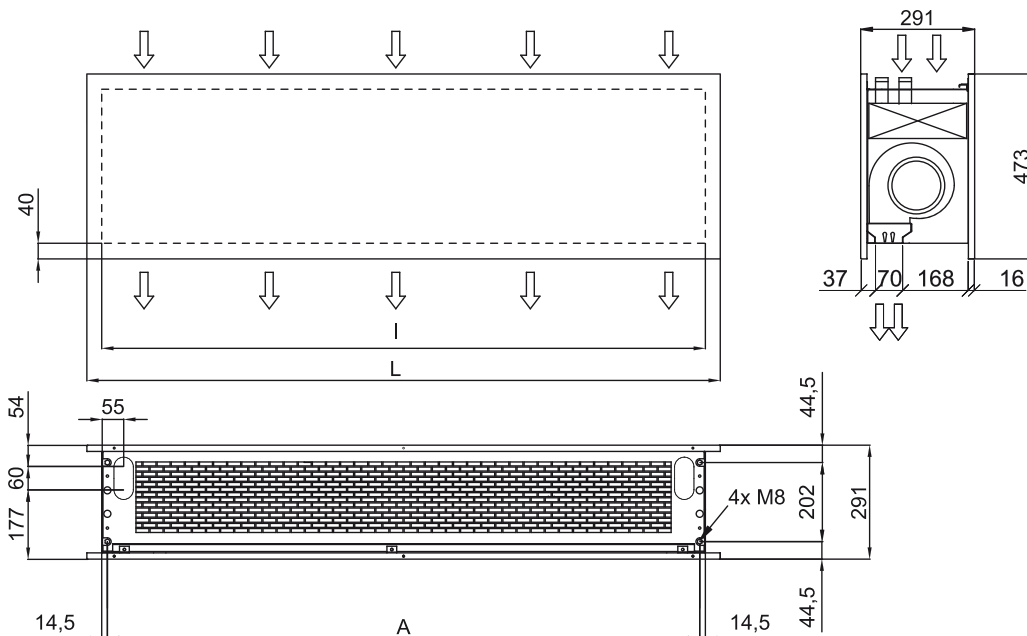

## Toplotna žrpalka - DX 1:1

Model	(m <sup>3</sup> /h)	(m)
ZEN ECG 1000 DX10-DA	5/8" - 3/8"	
ZEN ECG 1500 DX13-DA	5/8" - 3/8"	
ZEN ECG 1500 DX15-DA	5/8" - 3/8"	
ZEN ECG 2000 DX22-DA	3/4" - 3/8"	
ZEN ECG 2500 DX25-DA	3/4" - 3/8"	
ZEN ECG 2500 DX29-DA	7/8" - 3/8"	

## Dimenzije

	L	I	A
Zen 1000	1220	1140	1115
Zen 1500	1620	1544	1515
Zen 2000	2120	2044	2015
Zen 2500	2620	2544	2515