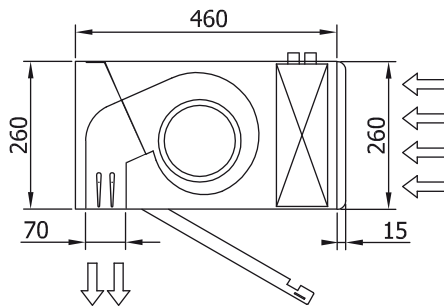

Toplotna ?rpalka - VRV

Model	Nominalni pretok zraka (m ³ /h)	Priporo?ena višina instalacije (m)	
ECG 1000 VRV10-DA	2190	3-4,2	5/8" - 3/8"
ECG 1500 VRV13-DA	2920	3-4,2	5/8" - 3/8"
ECG 1500 VRV15-DA	2920	3-4,2	5/8" - 3/8"
ECG 2000 VRV20-DA	4380	3-4,2	3/4" - 3/8"
ECG 2000 VRV24-DA	4380	3-4,2	3/4" - 3/8"
ECG 2500 VRV25-DA	5110	3-4,2	3/4" - 3/8"
ECG 2500 VRV29-DA	5110	3-4,2	7/8" - 3/8"
ECG 3000 VRV29-DA	5840	3-4,2	7/8" - 3/8"
ECG 3000 VRV34-DA	5840	3-4,2	7/8" - 3/8"

Toplotna ?rpalka - VRV

Model	Nominalni pretok zraka (m ³ /h)	Priporo?ena višina instalacije (m)	
ECM 1000 VRV8-DA	1640	2,5-3,8	5/8" - 3/8"
ECM 1500 VRV12-DA	2460	2,5-3,5	5/8" - 3/8"
ECM 2000 VRV16-DA	3280	2,5-3,8	5/8" - 3/8"
ECM 2000 VRV19-DA	3280	2,5-3,8	3/4" - 3/8"
ECM 2500 VRV21-DA	4100	2,5-3,8	3/4" - 3/8"
ECM 2500 VRV24-DA	4100	2,5-3,8	3/4" - 3/8"
ECM 3000 VRV26-DA	4920	2,5-3,8	3/4" - 3/8"
ECM 3000 VRV30-DA	4920	2,5-3,8	7/8" - 3/8"
ECG 1000 VRV10-DA	2190	3-4,2	5/8" - 3/8"
ECG 1500 VRV13-DA	2920	3-4,2	5/8" - 3/8"
ECG 1500 VRV15-DA	2920	3-4,2	5/8" - 3/8"
ECG 2000 VRV20-DA	4380	3-4,2	3/4" - 3/8"
ECG 2000 VRV24-DA	4380	3-4,2	3/4" - 3/8"
ECG 2500 VRV25-DA	5110	3-4,2	3/4" - 3/8"
ECG 2500 VRV29-DA	5110	3-4,2	7/8" - 3/8"
ECG 3000 VRV29-DA	5840	3-4,2	7/8" - 3/8"
ECG 3000 VRV34-DA	5840	3-4,2	7/8" - 3/8"

Dimenzije

L	A	B
1000	920	-
1500	1420	710
2000	1920	960
2500	2420	1210
3000	2920	1460