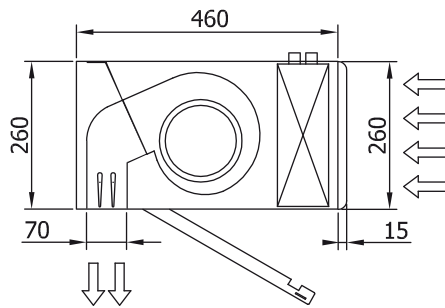

Model	Nominalni pretok zraka (m ³ /h)	Toplotna žrpalka - VRF	
		Priporožena višina instalacije (m)	
ECM 1500 VRF12-TO	2460	2,5-3,8	
ECM 2000 VRF16-TO	3280	2,5-3,8	
ECM 2000 VRF19-TO	3280	2,5-3,8	
ECM 2500 VRF21-TO	4100	2,5-3,8	
ECM 2500 VRF24-TO	4100	2,5-3,8	
ECM 3000 VRF26-TO	4920	2,5-3,8	

Dimenzije

L	A	B
1000	920	-
1500	1420	710
2000	1920	960
2500	2420	1210
3000	2920	1460