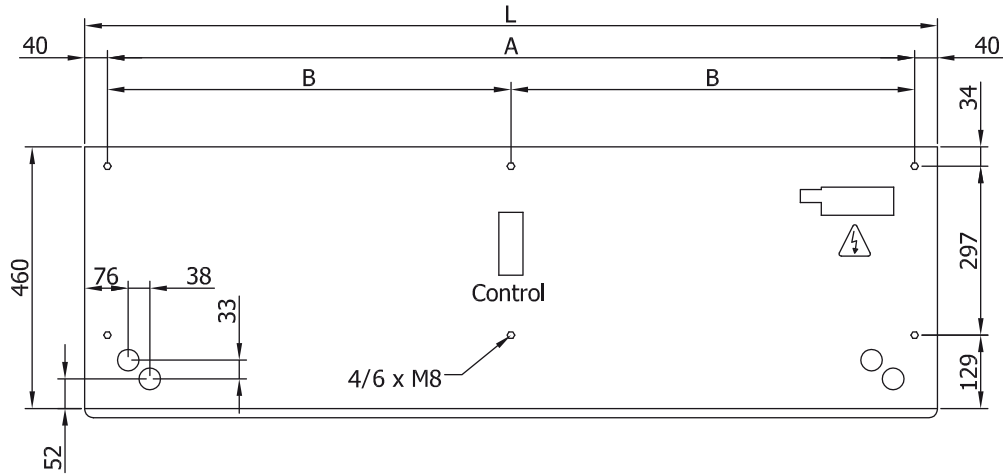

Model	Nominalni pretok zraka (m ³ /h)	Toplotna žrpalka - VRF	
		Priporožena višina instalacije (m)	
ECM 1500 VRF12-TO	2460	2,5-3,8	
ECM 2000 VRF16-TO	3280	2,5-3,8	
ECM 2000 VRF19-TO	3280	2,5-3,8	
ECM 2500 VRF21-TO	4100	2,5-3,8	
ECM 2500 VRF24-TO	4100	2,5-3,8	
ECM 3000 VRF26-TO	4920	2,5-3,8	

Dimenzije

L	A	B
1000	920	-
1500	1420	710
2000	1920	960
2500	2420	1210
3000	2920	1460