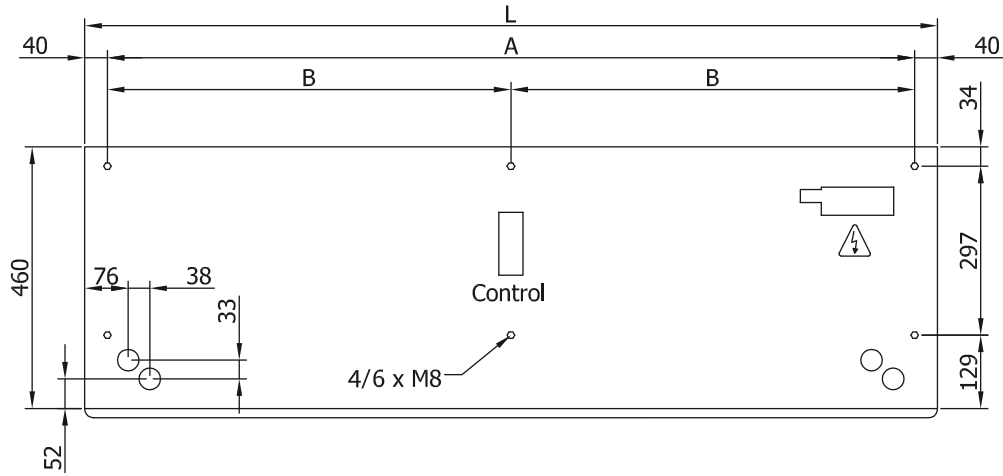

Model	Nominalni pretok zraka (m³/h)	Toplotna žrpalka - VRF	
		Priporožena višina instalacije (m)	
ECM 1000 VRF8-LG	1640	2,5-3,8	5/8" - 3/8"
ECM 1500 VRF12-LG	2460	2,5-3,8	5/8" - 3/8"
ECM 2000 VRF19-LG	3280	2,5-3,8	1" - 3/8"
ECM 2000 VRF16-LG	3280	2,5-3,8	5/8" - 3/8"
ECM 2500 VRF24-LG	4100	2,5-3,8	1" - 3/8"
ECM 2500 VRF21-LG	4100	2,5-3,8	1" - 3/8"
ECM 3000 VRF26-LG	4920	2,5-3,8	7/8" - 1/2"
ECG 1000 VRF10-LG	2190	3-4,2	5/8" - 3/8"

Dimenzije

L	A	B
1000	920	-
1500	1420	710
2000	1920	960
2500	2420	1210
3000	2920	1460