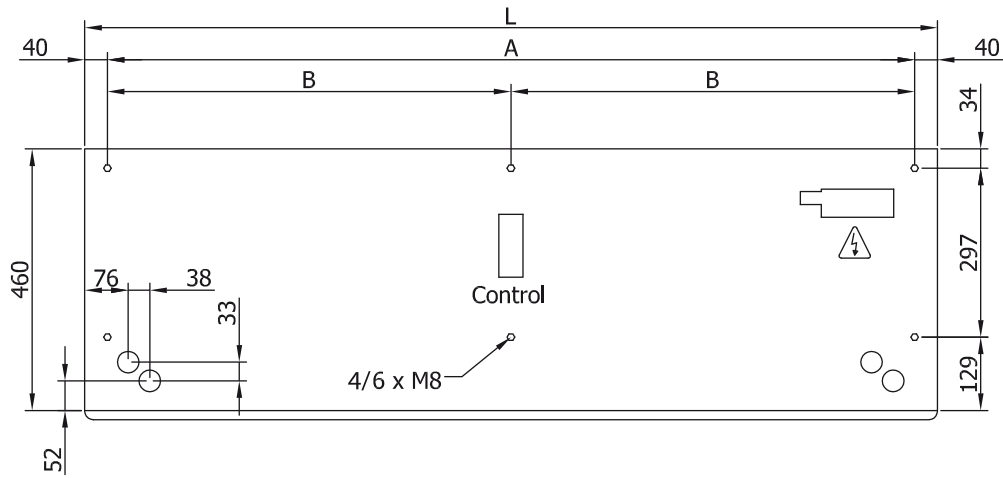

Toplotna žrpalka - VRF			
Model	Nominalni pretok zraka (m ³ /h)	Priporožena višina instalacije (m)	
ECM 1000 VRF8-LG	1640	2,5-3,8	5/8" - 3/8"
ECM 1500 VRF12-LG	2460	2,5-3,8	5/8" - 3/8"
ECM 2000 VRF19-LG	3280	2,5-3,8	1" - 3/8"
ECM 2000 VRF16-LG	3280	2,5-3,8	5/8" - 3/8"
ECM 2500 VRF24-LG	4100	2,5-3,8	1" - 3/8"
ECM 2500 VRF21-LG	4100	2,5-3,8	1" - 3/8"
ECM 3000 VRF26-LG	4920	2,5-3,8	7/8" - 1/2"
ECG 1000 VRF10-LG	2190	3-4,2	5/8" - 3/8"
ECG 1500 VRF15-LG	2920	3-4,2	5/8" - 3/8"

Toplotna ?rpalka - VRF			
Model	Nominalni pretok zraka (m ³ /h)	Priporo?ena višina instalacije (m)	
ECG 2000 VRF24-LG	4380	3-4,2	1" - 3/8"
ECG 2000 VRF20-LG	4380	3-4,2	1
ECG 2500 VRF25-LG	5110	3-4,2	7/8" - 1/2"
ECG 2500 VRF29-LG	5110	3-4,2	7/8" - 1/2"
ECG 3000 VRF29-LG	5840	3-4,2	7/8" - 1/2"
ECG 3000 VRF34-LG	5840	3-4,2	7/8" - 1/2"

Dimenzije

L	A	B
1000	920	-
1500	1420	710
2000	1920	960
2500	2420	1210
3000	2920	1460