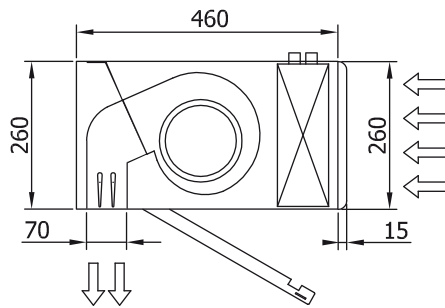

Model	Nominalni pretok zraka (m³/h)	Toplotna žrpalka - VRF	
		Priporožena višina instalacije (m)	
ECM 1000 VRF8-LG	1640	2,5-3,8	5/8" - 3/8"
ECM 1500 VRF12-LG	2460	2,5-3,8	5/8" - 3/8"
ECM 2000 VRF19-LG	3280	2,5-3,8	1" - 3/8"
ECM 2000 VRF16-LG	3280	2,5-3,8	5/8" - 3/8"
ECM 2500 VRF24-LG	4100	2,5-3,8	1" - 3/8"
ECM 2500 VRF21-LG	4100	2,5-3,8	1" - 3/8"
ECM 3000 VRF26-LG	4920	2,5-3,8	7/8" - 1/2"
ECG 1000 VRF10-LG	2190	3-4,2	5/8" - 3/8"

Toplotna ?rpalka - VRF			
Model	Nominalni pretok zraka (m ³ /h)	Priporo?ena višina instalacije (m)	
ECG 1500 VRF15-LG	2920	3-4,2	5/8" - 3/8"
ECG 2000 VRF24-LG	4380	3-4,2	1" - 3/8"
ECG 2000 VRF20-LG	4380	3-4,2	1
ECG 2500 VRF25-LG	5110	3-4,2	7/8" - 1/2"
ECG 2500 VRF29-LG	5110	3-4,2	7/8" - 1/2"
ECG 3000 VRF29-LG	5840	3-4,2	7/8" - 1/2"
ECG 3000 VRF34-LG	5840	3-4,2	7/8" - 1/2"

Dimenzije

L	A	B
1000	920	-
1500	1420	710
2000	1920	960
2500	2420	1210
3000	2920	1460