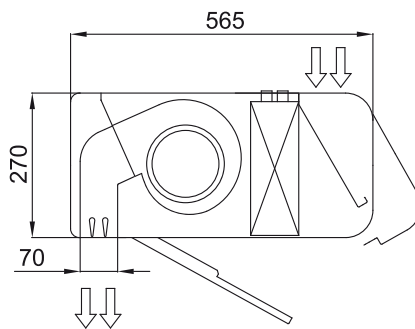

Vodno ogrevanje

Model	(m <sup>3</sup> /h)	(m)	(kW)	(kW)	(kW)
SMART ECG 3000 P54 FC	37.16				

Dimenzije

	L	A	B
Smart 1000	1034	920	-
Smart 1500	1534	1420	710
Smart 2000	2034	1920	960
Smart 2500	2534	2420	1210
Smart 3000	3034	2920	1460