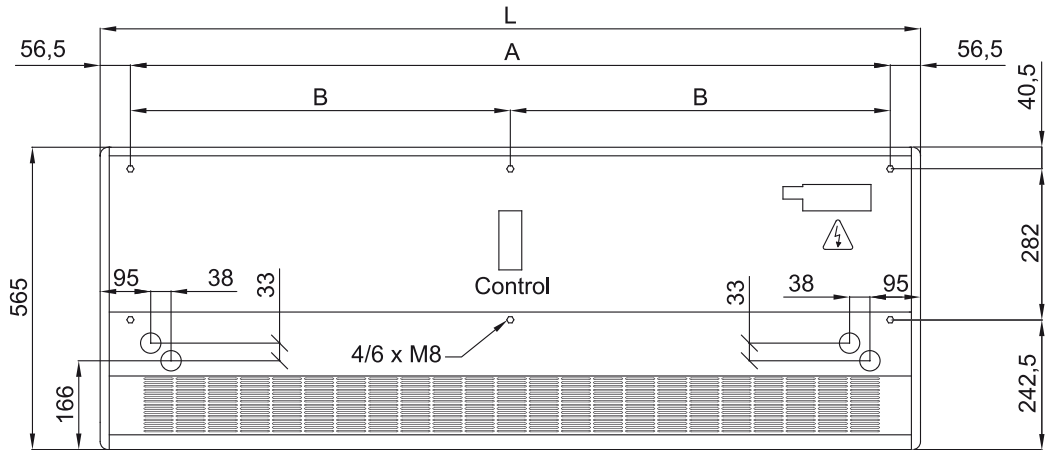

Neogrevano

Model	(m³/h)	(m)
SMART ECM 2500 A FC	3-4,2	
SMART ECM 3000 A FC	3-4,2	

Električno ogrevanje

Model	(m³/h)	(kW)	(m)
SMART ECM 1000 E FC	2,5-3,8		
SMART ECM 1500 E FC	2,5-3,8		
SMART ECM 2000 E FC	2,5-3,8		
SMART ECM 2500 E FC	2,5-3,8		
SMART ECM 3000 E FC	2,5-3,8		
SMART ECG 1000 E FC	3-4,2		
SMART ECG 1500 E FC	3-4,2		
SMART ECG 2000 E FC	3-4,2		
SMART ECG 2500 E FC	3-4,2		
SMART ECG 3000 E FC	3-4,2		

Vodno ogrevanje

Model	(m <sup>3</sup> /h)	(m)	(kW)	(kW)	(kW)
SMART ECG 3000 P54 FC	37.16				

Dimenzije

	L	A	B
Smart 1000	1034	920	-
Smart 1500	1534	1420	710
Smart 2000	2034	1920	960
Smart 2500	2534	2420	1210
Smart 3000	3034	2920	1460