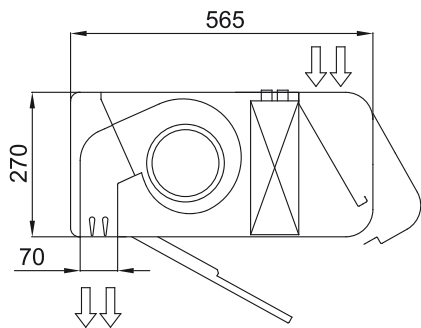

Specifikacije

50Hz

Toplotna črpalka - VRF		
Model	Nominalni pretok zraka (m³/h)	Priporočena višina instalacije (m)
SMART ECM 1000 VRF7-HA	1640	2,5-3,8
SMART ECM 1500 VRF12-HA	2460	2,5-3,8
SMART ECM 2000 VRF16-HA	3280	2,5-3,8
SMART ECM 2000 VRF19-HA	3280	2,5-3,8
SMART ECM 2500 VRF21-HA	4100	2,5-3,8
SMART ECM 2500 VRF24-HA	4100	2,5-3,8
SMART ECM 3000 VRF26-HA	4920	2,5-3,8
SMART ECG 1000 VRF10-HA	2190	3-4,2
SMART ECG 1500 VRF13-HA	2920	3-4,2
SMART ECG 1500 VRF15-HA	2920	3-4,2
SMART ECG 2000 VRF20-HA	4380	3-4,2
SMART ECG 2000 VRF24-HA	4380	3-4,2
SMART ECG 2500 VRF25-HA	5110	3-4,2
SMART ECG 2500 VRF29-HA	5110	3-4,2
SMART ECG 3000 VRF29-HA	5840	3-4,2

Toplotna žrpalka - VRF		
Model	Nominalni pretok zraka (m ³ /h)	Priporožena višina instalacije (m)
SMART ECG 3000 VRF34-HA	5840	3-4,2

60Hz

Toplotna žrpalka - VRF		
Model	Nominalni pretok zraka (m ³ /h)	Priporožena višina instalacije (m)
SMART ECM 1000 VRF7-HA	1640	2,5-3,8
SMART ECM 1500 VRF12-HA	2460	2,5-3,8
SMART ECM 2000 VRF16-HA	3280	2,5-3,8
SMART ECM 2000 VRF19-HA	3280	2,5-3,8
SMART ECM 2500 VRF21-HA	4100	2,5-3,8
SMART ECM 2500 VRF24-HA	4100	2,5-3,8
SMART ECM 3000 VRF26-HA	4920	2,5-3,8
SMART ECG 1000 VRF10-HA	2190	3-4,2
SMART ECG 1500 VRF13-HA	2920	3-4,2
SMART ECG 1500 VRF15-HA	2920	3-4,2
SMART ECG 2000 VRF20-HA	4380	3-4,2
SMART ECG 2000 VRF24-HA	4380	3-4,2
SMART ECG 2500 VRF25-HA	5110	3-4,2
SMART ECG 2500 VRF29-HA	5110	3-4,2
SMART ECG 3000 VRF29-HA	5840	3-4,2
SMART ECG 3000 VRF34-HA	5840	3-4,2

Dimenzije

	L	A	B
Smart 1000	1034	920	-
Smart 1500	1534	1420	710
Smart 2000	2034	1920	960
Smart 2500	2534	2420	1210
Smart 3000	3034	2920	1460