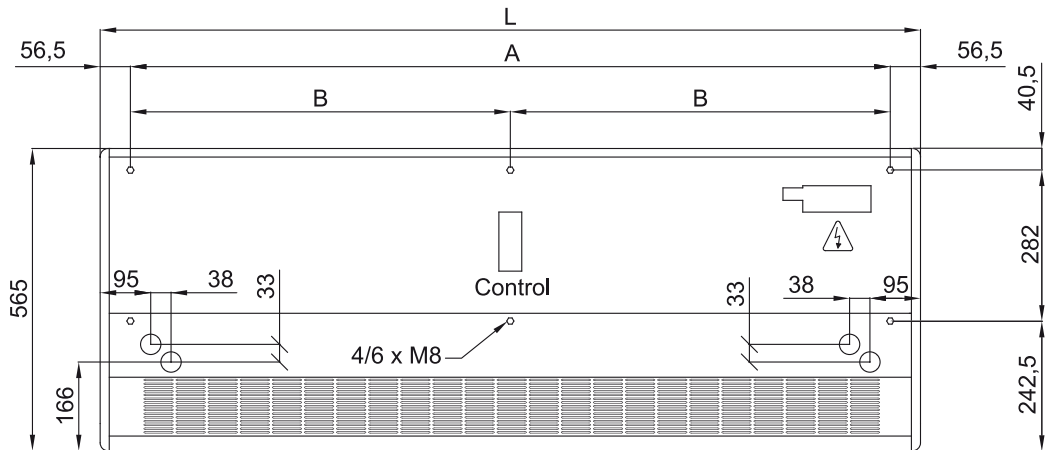

Specifikacije

50Hz

Toplotna črpalka - VRF		
Model	Nominalni pretok zraka (m³/h)	Priporočena višina instalacije (m)
SMART ECM 1000 VRF7-HA	1640	2,5-3,8
SMART ECM 1500 VRF12-HA	2460	2,5-3,8
SMART ECM 2000 VRF16-HA	3280	2,5-3,8
SMART ECM 2000 VRF19-HA	3280	2,5-3,8
SMART ECM 2500 VRF21-HA	4100	2,5-3,8
SMART ECM 2500 VRF24-HA	4100	2,5-3,8
SMART ECM 3000 VRF26-HA	4920	2,5-3,8
SMART ECG 1000 VRF10-HA	2190	3-4,2
SMART ECG 1500 VRF13-HA	2920	3-4,2
SMART ECG 1500 VRF15-HA	2920	3-4,2
SMART ECG 2000 VRF20-HA	4380	3-4,2
SMART ECG 2000 VRF24-HA	4380	3-4,2
SMART ECG 2500 VRF25-HA	5110	3-4,2
SMART ECG 2500 VRF29-HA	5110	3-4,2
SMART ECG 3000 VRF29-HA	5840	3-4,2

Toplotna žrpalka - VRF		
Model	Nominalni pretok zraka (m ³ /h)	Priporožena višina instalacije (m)
SMART ECG 3000 VRF34-HA	5840	3-4,2

60Hz

Toplotna žrpalka - VRF		
Model	Nominalni pretok zraka (m ³ /h)	Priporožena višina instalacije (m)
SMART ECM 1000 VRF7-HA	1640	2,5-3,8
SMART ECM 1500 VRF12-HA	2460	2,5-3,8
SMART ECM 2000 VRF16-HA	3280	2,5-3,8
SMART ECM 2000 VRF19-HA	3280	2,5-3,8
SMART ECM 2500 VRF21-HA	4100	2,5-3,8
SMART ECM 2500 VRF24-HA	4100	2,5-3,8
SMART ECM 3000 VRF26-HA	4920	2,5-3,8
SMART ECG 1000 VRF10-HA	2190	3-4,2
SMART ECG 1500 VRF13-HA	2920	3-4,2
SMART ECG 1500 VRF15-HA	2920	3-4,2
SMART ECG 2000 VRF20-HA	4380	3-4,2
SMART ECG 2000 VRF24-HA	4380	3-4,2
SMART ECG 2500 VRF25-HA	5110	3-4,2
SMART ECG 2500 VRF29-HA	5110	3-4,2
SMART ECG 3000 VRF29-HA	5840	3-4,2
SMART ECG 3000 VRF34-HA	5840	3-4,2

Dimenzije

	L	A	B
Smart 1000	1034	920	-
Smart 1500	1534	1420	710
Smart 2000	2034	1920	960
Smart 2500	2534	2420	1210
Smart 3000	3034	2920	1460