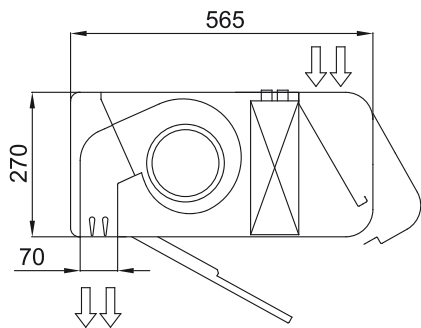

Specifikacije

50Hz

Toplotna črpalka - VRF		
Model	Nominalni pretok zraka (m ³ /h)	Priporočena višina instalacije (m)
SMART ECM 1000 VRF7-HA	1640	2,5-3,8
SMART ECM 1500 VRF12-HA	2460	2,5-3,8
SMART ECM 2000 VRF16-HA	3280	2,5-3,8
SMART ECM 2000 VRF19-HA	3280	2,5-3,8
SMART ECM 2500 VRF21-HA	4100	2,5-3,8
SMART ECM 2500 VRF24-HA	4100	2,5-3,8
SMART ECM 3000 VRF26-HA	4920	2,5-3,8
SMART ECG 1000 VRF10-HA	2190	3-4,2
SMART ECG 1500 VRF13-HA	2920	3-4,2
SMART ECG 1500 VRF15-HA	2920	3-4,2
SMART ECG 2000 VRF20-HA	4380	3-4,2
SMART ECG 2000 VRF24-HA	4380	3-4,2
SMART ECG 2500 VRF25-HA	5110	3-4,2
SMART ECG 2500 VRF29-HA	5110	3-4,2
SMART ECG 3000 VRF29-HA	5840	3-4,2

Dimenzije

	L	A	B
Smart 1000	1034	920	-
Smart 1500	1534	1420	710
Smart 2000	2034	1920	960
Smart 2500	2534	2420	1210
Smart 3000	3034	2920	1460