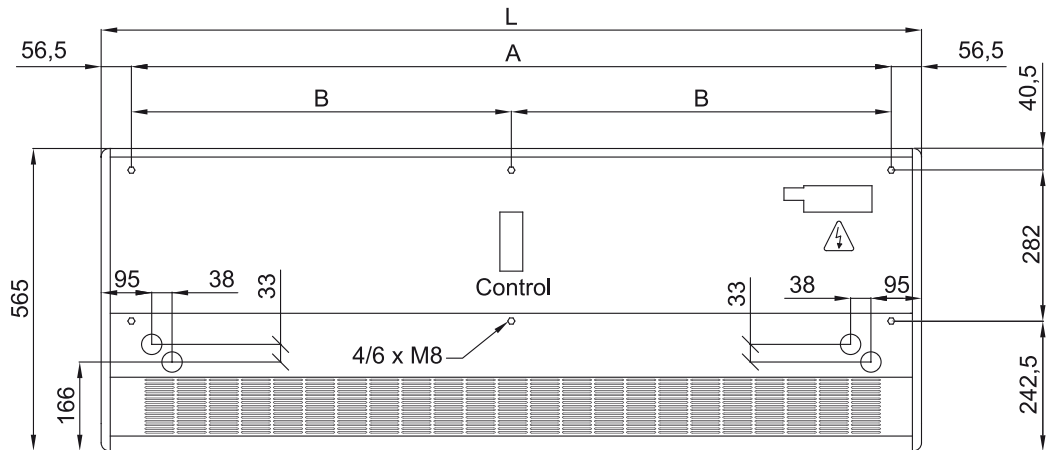

Specifikacije

50Hz

Toplotna črpalka - VRF		
Model	Nominalni pretok zraka (m ³ /h)	Priporočena višina instalacije (m)
SMART ECM 1000 VRF7-HA	1640	2,5-3,8
SMART ECM 1500 VRF12-HA	2460	2,5-3,8
SMART ECM 2000 VRF16-HA	3280	2,5-3,8
SMART ECM 2000 VRF19-HA	3280	2,5-3,8
SMART ECM 2500 VRF21-HA	4100	2,5-3,8
SMART ECM 2500 VRF24-HA	4100	2,5-3,8
SMART ECM 3000 VRF26-HA	4920	2,5-3,8
SMART ECG 1000 VRF10-HA	2190	3-4,2
SMART ECG 1500 VRF13-HA	2920	3-4,2
SMART ECG 1500 VRF15-HA	2920	3-4,2
SMART ECG 2000 VRF20-HA	4380	3-4,2
SMART ECG 2000 VRF24-HA	4380	3-4,2
SMART ECG 2500 VRF25-HA	5110	3-4,2
SMART ECG 2500 VRF29-HA	5110	3-4,2
SMART ECG 3000 VRF29-HA	5840	3-4,2

Toplotna žrpalka - VRF		
Model	Nominalni pretok zraka (m ³ /h)	Priporočena višina instalacije (m)
SMART ECG 3000 VRF34-HA	5840	3-4,2

60Hz

Toplotna žrpalka - VRF		
Model	Nominalni pretok zraka (m ³ /h)	Priporočena višina instalacije (m)
SMART ECM 1000 VRF7-HA	1640	2,5-3,8
SMART ECM 1500 VRF12-HA	2460	2,5-3,8
SMART ECM 2000 VRF16-HA	3280	2,5-3,8
SMART ECM 2000 VRF19-HA	3280	2,5-3,8
SMART ECM 2500 VRF21-HA	4100	2,5-3,8
SMART ECM 2500 VRF24-HA	4100	2,5-3,8
SMART ECM 3000 VRF26-HA	4920	2,5-3,8
SMART ECG 1000 VRF10-HA	2190	3-4,2
SMART ECG 1500 VRF13-HA	2920	3-4,2
SMART ECG 1500 VRF15-HA	2920	3-4,2
SMART ECG 2000 VRF20-HA	4380	3-4,2
SMART ECG 2000 VRF24-HA	4380	3-4,2
SMART ECG 2500 VRF25-HA	5110	3-4,2
SMART ECG 2500 VRF29-HA	5110	3-4,2
SMART ECG 3000 VRF29-HA	5840	3-4,2
SMART ECG 3000 VRF34-HA	5840	3-4,2

Dimenzije

	L	A	B
Smart 1000	1034	920	-
Smart 1500	1534	1420	710
Smart 2000	2034	1920	960
Smart 2500	2534	2420	1210
Smart 3000	3034	2920	1460