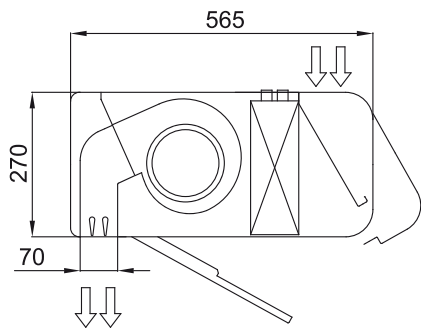

Specifikacije

50Hz

Toplotna žrpalka - VRF		
Model	(m ³ /h)	(m)
SMART ECM 1500 VRF12-MD	2,5-3,8	
SMART ECM 2000 VRF16-MD	2,5-3,8	
SMART ECM 2500 VRF21-MD	2,5-3,8	
SMART ECM 3000 VRF26-MD	2,5-3,8	
SMART ECG 1000 VRF10-MD	3-4,2	
SMART ECG 1500 VRF13-MD	3-4,2	
SMART ECG 1500 VRF15-MD	3-4,2	
SMART ECG 2000 VRF24-MD	3-4,2	
SMART ECG 2500 VRF25-MD	3-4,2	
SMART ECG 2500 VRF29-MD	3-4,2	
SMART ECG 3000 VRF29-MD	3-4,2	

Dimenzije

	L	A	B
Smart 1000	1034	920	-
Smart 1500	1534	1420	710
Smart 2000	2034	1920	960
Smart 2500	2534	2420	1210
Smart 3000	3034	2920	1460