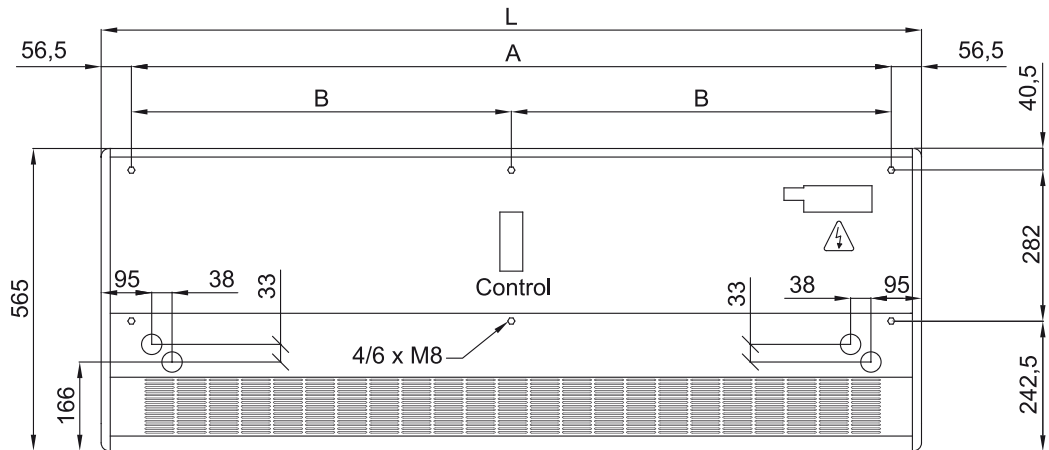

Specifikacije

50Hz

Toplotna žrpalka - VRF		
Model	(m ³ /h)	(m)
SMART ECM 1500 VRF12-MD	2,5-3,8	
SMART ECM 2000 VRF16-MD	2,5-3,8	
SMART ECM 2500 VRF21-MD	2,5-3,8	
SMART ECM 3000 VRF26-MD	2,5-3,8	
SMART ECG 1000 VRF10-MD	3-4,2	
SMART ECG 1500 VRF13-MD	3-4,2	
SMART ECG 1500 VRF15-MD	3-4,2	
SMART ECG 2000 VRF24-MD	3-4,2	
SMART ECG 2500 VRF25-MD	3-4,2	
SMART ECG 2500 VRF29-MD	3-4,2	
SMART ECG 3000 VRF29-MD	3-4,2	

Dimenzije

	L	A	B
Smart 1000	1034	920	-
Smart 1500	1534	1420	710
Smart 2000	2034	1920	960
Smart 2500	2534	2420	1210
Smart 3000	3034	2920	1460