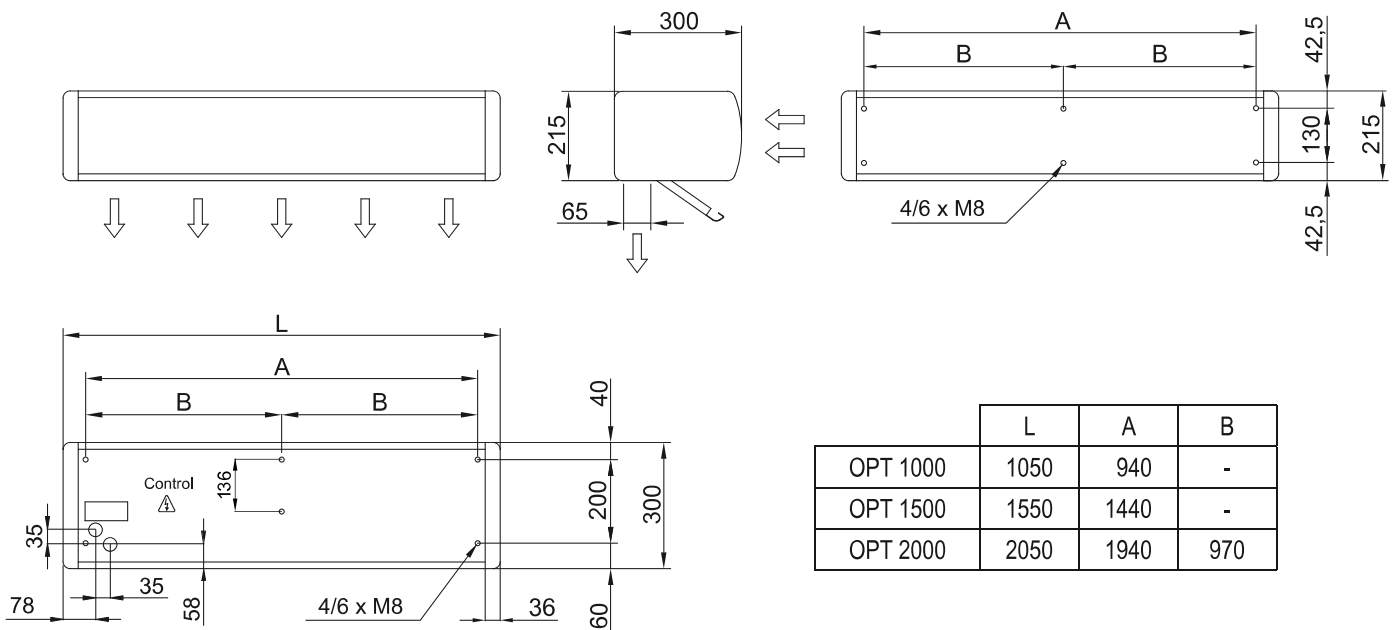

Karakteristike

Zražna zavesa OPTIMA je idealna za vežino komercialnih vhodov do višine 2,8 metra. OPTIMA je majhna in kompaktna zražna zavesa elegantnega in prijaznega dizajna z zaobljeno obliko in robovi. Za njegovo zunanje ohišje se lahko uporabi katera koli barva RAL, ter se s tem zražna zavesa prilagodi notranji estetiki vsakega prostora. Zražna zavesa OPTIMA vključuje stenski regulacijski sistem z daljinskim upravljalnikom.

Dimenzije

	L	A	B
OPT 1000	1050	940	-
OPT 1500	1550	1440	-
OPT 2000	2050	1940	970