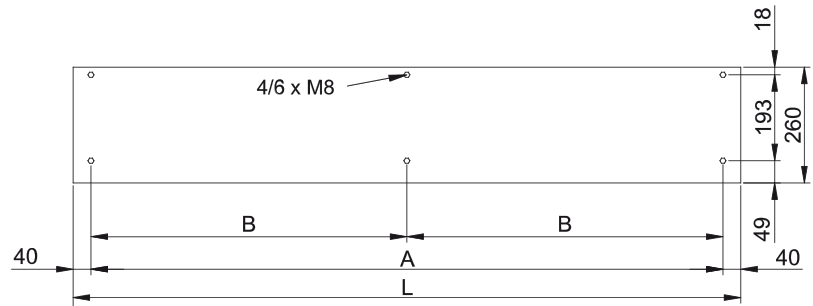

Specifikacije

50Hz

| Neogrevano | | |
|--------------|---|---------------------------------------|
| Model | Nominalni pretok zraka (m ³ /h) | Priporočena višina instalacije (m) |
| FLY K 1000 A | 2700 | 2 |
| FLY K 1500 A | 3600 | 2 |
| FLY K 2000 A | 5400 | 2 |
| FLY K 2500 A | 6300 | 2 |
| FLY K 3000 A | 7200 | 2 |

Dimenzije

| L | A | B |
|------|------|------|
| 1000 | 920 | - |
| 1500 | 1420 | 710 |
| 2000 | 1920 | 960 |
| 2500 | 2420 | 1210 |
| 3000 | 2920 | 1460 |