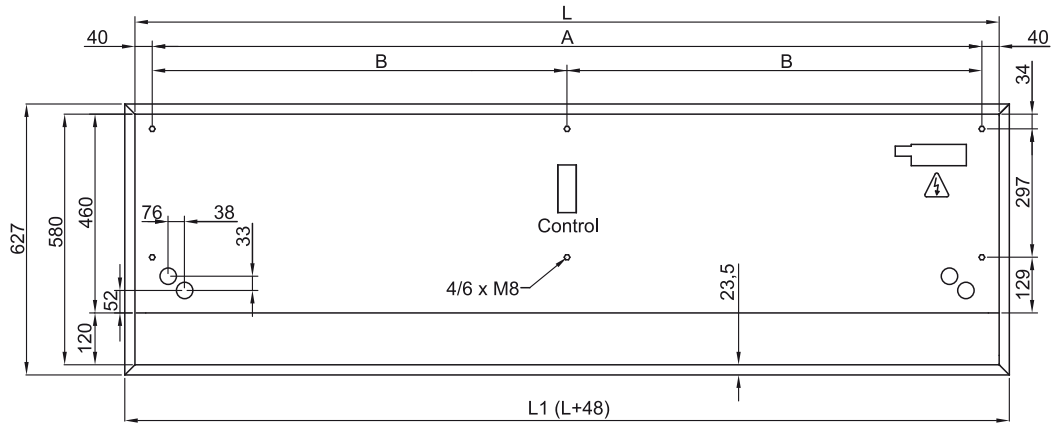

Karakteristike

- Kompaktna in nevpadljiva zražna zavesa s pregledom nad rešetkami in varžno toplotno žrpalko: Do 70% zmanjšanje stroškov in emisij CO₂ (nažin ogrevanja).
- Samonosilna konstrukcija ohišja iz pocinkane jeklene plošže, pripravljen za vgradnjo na višži strop.
- Vhodna rešetka (brez potrebe po vzdrževanju) je izdelana iz aluminijastih profilov in razpršilne šobe, vgrajena v beli barvi okvirja RAL 9016. Druge barve so na voljo po želji.
- Centrifugalni ventilatorji z dvojnimi dovodom, ki jih poganja zunanji rotor motorja z nizko raven hrupa. Izbira med 5 hitrostmi. Modeli EC so sestavljeni z ventilatorji z visoko užinkovitostjo in majhno porabo.
- Notranji predfilter je vkljužen.
- Vkljužuje Plug&Play nadzor preko 7m RJ45 kabla in infrardežim daljinskim upravljalnikom.
- DX 1:1:
- Pripravljeno za prikljužitev na enoto zunanje toplotne žrpalke MIDEA (R410A) z ekspanzijskim ventilom.
- Zahteva DX Interface KIT prilagojen za zražno zaveso in programabilno krmiljenje.
- DX VRF:
- Pripravljen za prikljužitev na zunanjo enoto toplotne žrpalke MIDEA VRF (R410A). Enota ni vkljužena in jo mora kupec kupiti loženo.
- Zahteva: XXXXX: DX vmesniški komplet z ekspanzijskim ventilom prilagojenim za zražno zaveso, prosimo, da se za to namestitev posvetujete.

Specifikacije

50Hz

Toplotna žrpalka - VRF		
Model	Nominalni pretok zraka (m ³ /h)	Priporožena višina instalacije (m)
RDAM ECM 1500 VRF12-MD	2460	2,5-3,8
RDAM ECM 2000 VRF16-MD	3280	2,5-3,8
RDAM ECM 2500 VRF21-MD	3280	2,5-3,8
RDAM ECG 1000 VRF10-MD	2190	3-4,2
RDAM ECG 1500 VRF13-MD	2820	3-4,2
RDAM ECG 1500 VRF15-MD	2820	3-4,2
RDAM ECG 2000 VRF24-MD	4380	3-4,2
RDAM ECG 2500 VRF25-MD	5110	3-4,2
RDAM ECG 2500 VRF29-MD	5110	3-4,2

Dimenzije

	L	L1	A	B
Recessed Dam 1000	1000	1048	920	-
Recessed Dam 1500	1500	1548	1420	710
Recessed Dam 2000	2000	2048	1920	960
Recessed Dam 2500	2500	2548	2420	1210