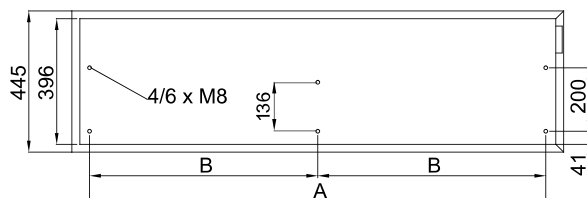

Specifikacije

50Hz

Neogrevano

Model	(m³/h)	(m)
RO SW 1000 A	2.8	
RO SW 1500 A	2.8	
RO SW 2000 A	2.8	

Dimenzije

Control Panel (*)

	L	L1	A	B
RO W 1000	1000	1050	938	-
RO W 1500	1500	1550	1438	-
RO W 2000	2000	2050	1938	969