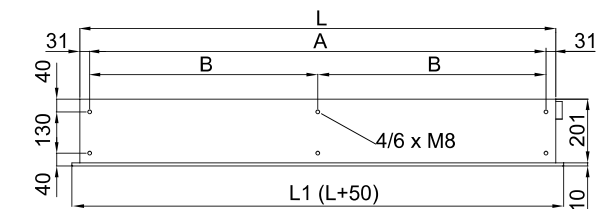

Specifikacije

50Hz

Neogrevano

Model	(m³/h)	(m)
RO SW 1000 A	2.8	
RO SW 1500 A	2.8	
RO SW 2000 A	2.8	

Dimenzije

Control Panel (*)

	L	L1	A	B
RO W 1000	1000	1050	938	-
RO W 1500	1500	1550	1438	-
RO W 2000	2000	2050	1938	969