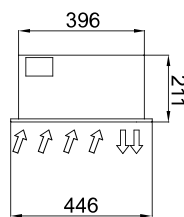

Specifikacije

50Hz

Neogrevano

Model	(m³/h)	(m)
RO SW 1000 A	2.8	
RO SW 1500 A	2.8	
RO SW 2000 A	2.8	

Dimenzije

Control Panel (*)

	L	L1	A	B
RO W 1000	1000	1050	938	-
RO W 1500	1500	1550	1438	-
RO W 2000	2000	2050	1938	969