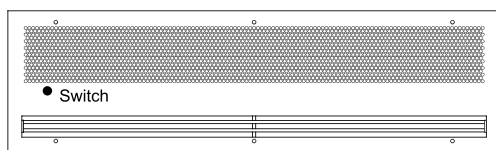

Karakteristike

- Önálló ház horganyzott acéllemezben, álmennyezeti telepítésre előkészítve.
- Bemeneti rács (gondozásmentes), egyetlen fehér keretbe integrálva RAL 9016 fehér vagy RAL 9005 fekete színben. További színek kérésre elérhetőek.
- Eloxált alumínium kimeneti lapátok szárnykialakítással.
- Alacsony zajszintű fordított keresztáramú ventilátorok, kétsebességű külső rotormotoros hajtással.
- „A” típusű fűtés nélkül, kizárólag levegővel.
- Includes 2-speed in-built switch.
- Allows door contact and external OFF connection.

Specifikacije

50Hz

Neogrevano

Model	(m³/h)	(m)
RO SW 1000 A	2.8	
RO SW 1500 A	2.8	
RO SW 2000 A	2.8	

Dimenzije

Control Panel (*)

	L	L1	A	B
RO W 1000	1000	1050	938	-
RO W 1500	1500	1550	1438	-
RO W 2000	2000	2050	1938	969