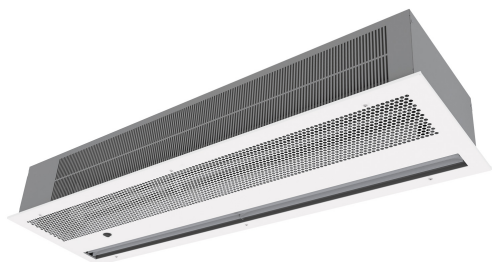

Karakteristike

- Önálló ház horganyzott acéllemezben, álmennyezeti telepítésre előkészítve.
- Bemeneti rács (gondozásmentes), egyetlen fehér keretbe integrálva RAL 9016 fehér vagy RAL 9005 fekete színben. További színek kérésre elérhetőek.
- Eloxált alumínium kimeneti lapátok szárnykialakítással.
- Alacsony zajszintű fordított keresztáramú ventilátorok, kétsebességű külső rotormotoros hajtással.
- „A” típusű fűtés nélkül, kizárólag levegővel.
- Includes 2-speed in-built switch.
- Allows door contact and external OFF connection.

Specifikacije

50Hz

Neogrevano

Model	(m³/h)	(m)
RO SW 1000 A	2.8	
RO SW 1500 A	2.8	
RO SW 2000 A	2.8	

Dimenzije

Control Panel (*)

	L	L1	A	B
RO W 1000	1000	1050	938	-
RO W 1500	1500	1550	1438	-
RO W 2000	2000	2050	1938	969